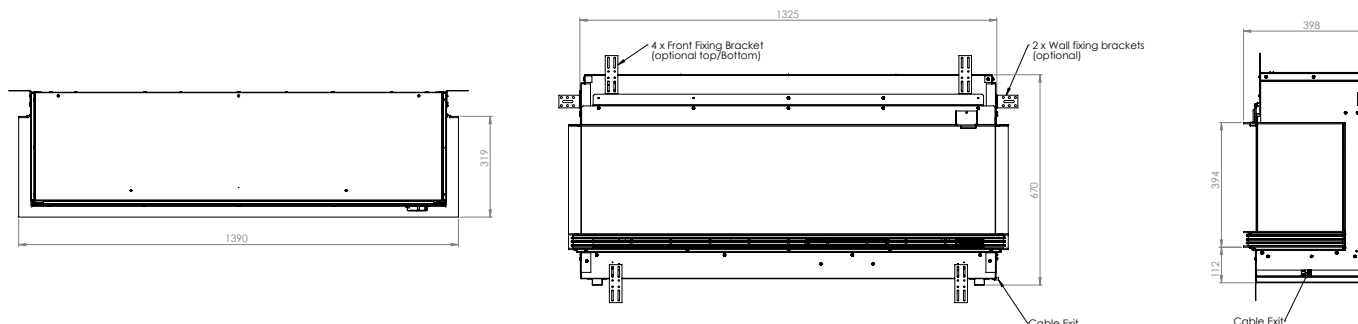

Vista 130 I | III

230V/50Hz | 70 Watt

Experience Better Living

Afmetingen

Specificaties

TECHNISCHE DETAILS	Vista 130 I	Vista 130 III
Vuursysteem	Opti-V®	Opti-V®
Artikelnummer	400001670	400001671
EAN code	5011139087812	5011139087829
Model	Built-in	Built-in
Zicht op het vuur	Front	3-zijdig
Kleur	Zwart	Zwart
Decoratie / vuurbed	Logset	Logset
Vuurbeeld (BxH) in cm	130x40	130x40
Buitenmaten BxHxD in cm	132,9x67x39,8	132,9x67x39,8
Warmteafgifte	Ja	Ja
Verwarmingselement	Ja	Ja
Afstandsbediening	Ja	Ja
Handmatige bediening direct bij de haard mogelijk ja / nee	Nee	Nee
Lampmodule	LED	LED
Geluidsmodule	Ja	Ja
Instellingen kleureffecten	Nee	Nee
Warmte-instelling 1 in W	1000	1000
Warmte-instelling 2 in W	2000	2000
Alleen vlamwerking in W	70	70
Max. verbruik	2000	2000
Spanning/elektrische frequentie	230V/50Hz	230V/50Hz
Productgewicht in kg	81	81
Kabellengte	1 m	1 m
Garantie	2+3 jaar	2+3 jaar